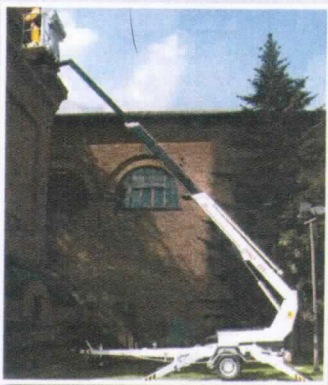

Mieten bei

NATURSTEINE
ROTH

Meißelhammer

Leistungsstarker Meißelhammer mit hoher Abbruchleistung; niedriges Geräusch- und Vibrationslevel; 12-fach um 30° verstellbare Meißelposition; Leistung 1.350 W; Schlagstärke 26 Joule; Gewicht 10,5 kg;

Mietpreis pro Tag:

34,-

Abbruchhammer

Leistungsstarker Meißelhammer mit hoher Abbruchleistung; niedriges Geräusch- und Vibrationslevel; 12-fach um 30° verstellbare Meißelposition; drei Meißeltypen; Länge 726 mm; Leist. 1.340 W; Schlagstärke 42 Joule; Gewicht 16,5 kg;

Mietpreis pro Tag:

41,-

Steinsäge

Vorwärtslaufende Rüttelplatte zum professionellen Verdichten von verschiedenen Untergründen. Leicht zu bedienen! Benzinmotor mit 5,4 PS Leistung; Arbeitsbreite 450 mm; Gewicht 91 kg;