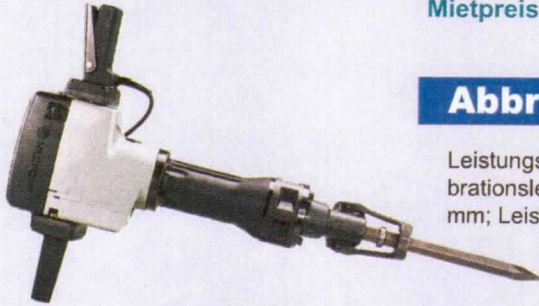

Mieten bei

NATURSTEINE
ROTH

Meißelhammer

Leistungsstarker Meißelhammer mit hoher Abbruchleistung; niedriges Geräusch- und Vibrationslevel; 12-fach um 30° verstellbare Meißelposition; Leistung 1.350 W; Schlagstärke 26 Joule; Gewicht 10,5 kg;

Mietpreis pro Tag:

34,-

Abbruchhammer

Leistungsstarker Meißelhammer mit hoher Abbruchleistung; niedriges Geräusch- und Vibrationslevel; 12-fach um 30° verstellbare Meißelposition; drei Meißeltypen; Länge 726 mm; Leist. 1.340 W; Schlagstärke 42 Joule; Gewicht 16,5 kg;

Mietpreis pro Tag:

41,-

Steinsäge

Vorwärtslaufende Rüttelplatte zum professionellen Verdichten von verschiedenen Untergründen. Leicht zu bedienen! Benzinmotor mit 5,4 PS Leistung; Arbeitsbreite 450 mm; Gewicht 91 kg;